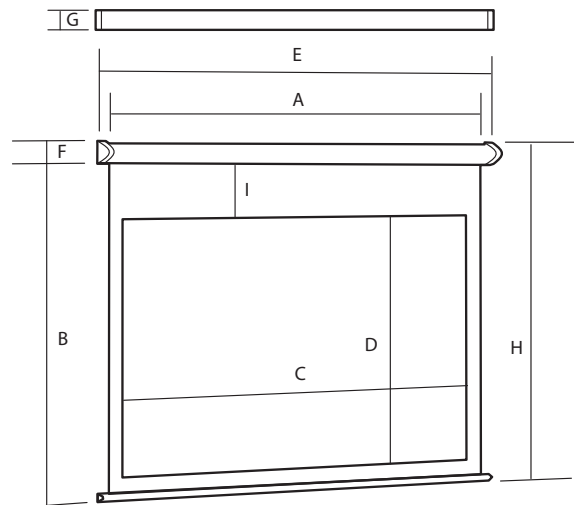

Operation

Manually operated screen using roller spring mechanism.

Installation

Unique channel fix 'click on – click off' installation brackets ensure ease of install. Supplied with both ceiling and wall brackets, hidden once installed.

A popular contemporary styled screen with a triangular shaped case in cool white finish, Eyeline feature easy to install brackets.

12 month guarantee.

Product Code	Dimension cm	Format	A Screen Width mm	B Screen Height mm	C View Width mm	D View Height mm	E Case Length mm	F Case Height mm	G Case Depth mm	H Overall Height mm	I Ext. Drop mm	Weight kg
EMS16W	160x160	1:1	1600	1600	1540	1540	1697	103	95	1703	na	9.5
EMS18W	180x180	1:1	1800	1800	1740	1740	1897	103	95	1903	na	10.5
EMS20W	200x200	1:1	2000	2000	1940	1940	2097	103	95	2103	na	12
EMS24W	240x240	1:1	2400	2400	2300	2300	2540	130	111	2530	na	20
EMS30W	300x300	1:1	3000	3000	2900	2900	3140	130	111	3130	na	27.5
EMV16W	120x160	4:3	1600	1200	1540	1140	1697	103	95	1703	370	9.5
EMV18W	135x180	4:3	1800	1350	1740	1290	1897	103	95	1903	420	10.5
EMV20W	150x200	4:3	2000	1500	1940	1440	2097	103	95	2103	470	12
EMV24W	180x240	4:3	2400	1800	2300	1700	2540	130	111	2531	570	20
EMV30W	225x300	4:3	3000	2250	2900	2150	3140	130	111	3130	720	27.5
EMW16W	90x160	16:9	1600	900	1540	840	1697	103	95	1703	670	9.5
EMW18W	102x180	16:9	1800	1020	1740	960	1897	103	95	1903	750	10.5
EMW20W	117x200	16:9	2000	1170	1940	1110	2097	103	95	2103	800	12
EMW24W	135x240	16:9	2400	1350	2300	1250	2540	130	111	2530	1020	20
EMW30W	169x300	16:9	3000	1690	2900	1590	3140	130	111	3130	1280	27.5
EBKT30	35mm Wall Extension Bracket											