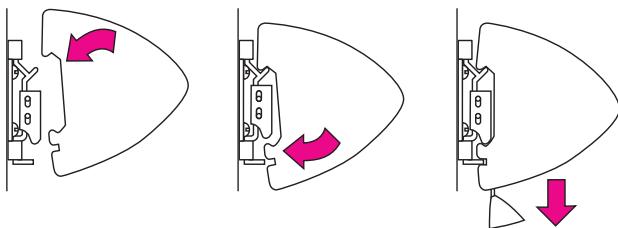

Operation

Manually operated screen using roller spring mechanism.

Installation

Unique channel fix 'click on – click off' installation brackets ensure ease of install. Supplied with both ceiling and wall brackets, hidden once installed.

A popular contemporary styled screen with a triangular shaped case in cool white finish, Eyeline feature easy to install brackets.

12 month guarantee.

Product Code	Dimension cm	Format	A Screen Width mm	B Screen Height mm	C View Width mm	D View Height mm	E Case Length mm	F Case Height mm	G Case Depth mm	H Overall Height mm	I Ext. Drop mm	Weight kg
EMS16W	160x160	1:1	1600	1600	1540	1540	1697	103	95	1703	na	9.5
EMS18W	180x180	1:1	1800	1800	1740	1740	1897	103	95	1903	na	10.5
EMS20W	200x200	1:1	2000	2000	1940	1940	2097	103	95	2103	na	12
EMS24W	240x240	1:1	2400	2400	2300	2300	2540	130	111	2530	na	20
EMS30W	300x300	1:1	3000	3000	2900	2900	3140	130	111	3130	na	27.5
EMV16W	120x160	4:3	1600	1200	1540	1140	1697	103	95	1703	370	9.5
EMV18W	135x180	4:3	1800	1350	1740	1290	1897	103	95	1903	420	10.5
EMV20W	150x200	4:3	2000	1500	1940	1440	2097	103	95	2103	470	12
EMV24W	180x240	4:3	2400	1800	2300	1700	2540	130	111	2531	570	20
EMV30W	225x300	4:3	3000	2250	2900	2150	3140	130	111	3130	720	27.5
EMW16W	90x160	16:9	1600	900	1540	840	1697	103	95	1703	670	9.5
EMW18W	102x180	16:9	1800	1020	1740	960	1897	103	95	1903	750	10.5
EMW20W	117x200	16:9	2000	1170	1940	1110	2097	103	95	2103	800	12
EMW24W	135x240	16:9	2400	1350	2300	1250	2540	130	111	2530	1020	20
EMW30W	169x300	16:9	3000	1690	2900	1590	3140	130	111	3130	1280	27.5
EBKT30	35mm Wall Extension Bracket											