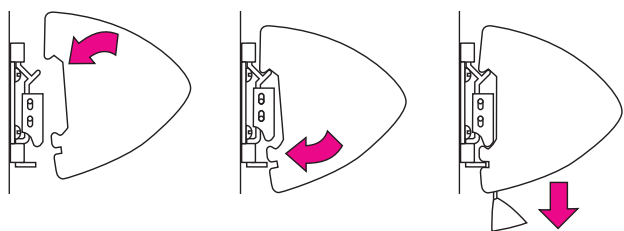

## Installation

Unique channel fix 'click on – click off' installation brackets ensure ease of install. Supplied with both ceiling and wall brackets, hidden once installed. Requires electrical installation, supplied with 3m bare end cable and motor on left hand side.

A popular contemporary styled screen with a triangular shaped case in cool white finish, Eyeline feature easy to install brackets.

12 month guarantee.

Product Code	Dimension cm	Format	A Screen Width mm	B Screen Height mm	C View Width mm	D View Height mm	E Case Length mm	F Case Height mm	G Case Depth mm	H Overall Height mm	I Ext. Drop mm	Weight kg
EES16W	160x160	1:1	1600	1600	1540	1540	1759	103	95	1703	na	11
EES18W	180x180	1:1	1800	1800	1740	1740	1959	103	95	1903	na	12
EES20W	200x200	1:1	2000	2000	1940	1940	2159	103	95	2103	na	14
EES24W	240x240	1:1	2400	2400	2300	2300	2556	130	111	2530	na	22
EES30W	300x300	1:1	3000	3000	2900	2900	3166	130	111	3130	na	28
EEV16W	120x160	4:3	1600	1200	1540	1140	1759	103	95	1703	370	11
EEV18W	135x180	4:3	1800	1350	1740	1290	1959	103	95	1903	420	12
EEV20W	150x200	4:3	2000	1500	1940	1440	2159	103	95	2103	470	14
EEV24W	180x240	4:3	2400	1800	2300	1700	2556	130	111	2531	570	22
EEV30W	225x300	4:3	3000	2250	2900	2150	3166	130	111	3130	720	28
EEW16W	90x160	16:9	1600	900	1540	840	1759	103	95	1703	670	11
EEW18W	102x180	16:9	1800	1020	1740	960	1959	103	95	1903	750	12
EEW20W	117x200	16:9	2000	1170	1940	1110	2159	103	95	2103	800	14
EEW24W	135x240	16:9	2400	1350	2300	1250	2556	130	111	2530	1020	22
EEW30W	169x300	16:9	3000	1690	2900	1590	3166	130	111	3130	1280	28
EBKT30	35mm Wall Extension Bracket		Key switch, Radio frequency or Infra red remotes available on request									