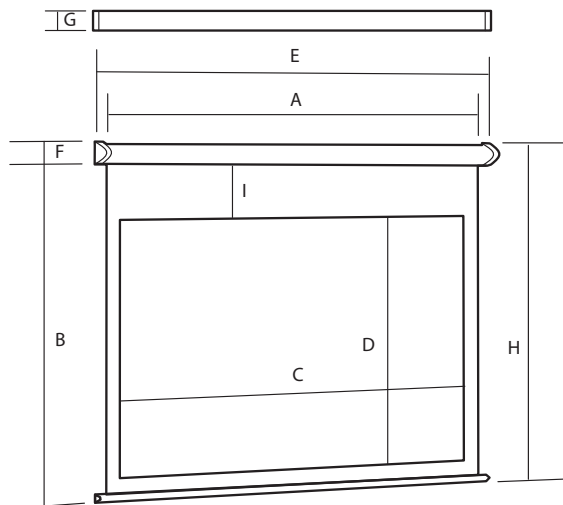

## Installation

Unique channel fix 'click on – click off' installation brackets ensure ease of install. Supplied with both ceiling and wall brackets, hidden once installed. Requires electrical installation, supplied with 3m bare end cable and motor on left hand side.

A popular contemporary styled screen with a triangular shaped case in cool white finish, Eyeline feature easy to install brackets.

12 month guarantee.

Product Code	Dimension cm	Format	A Screen Width mm	B Screen Height mm	C View Width mm	D View Height mm	E Case Length mm	F Case Height mm	G Case Depth mm	H Overall Height mm	I Ext. Drop mm	Weight kg
EES16W	160x160	1:1	1600	1600	1540	1540	1759	103	95	1703	na	11
EES18W	180x180	1:1	1800	1800	1740	1740	1959	103	95	1903	na	12
EES20W	200x200	1:1	2000	2000	1940	1940	2159	103	95	2103	na	14
EES24W	240x240	1:1	2400	2400	2300	2300	2556	130	111	2530	na	22
EES30W	300x300	1:1	3000	3000	2900	2900	3166	130	111	3130	na	28
EEV16W	120x160	4:3	1600	1200	1540	1140	1759	103	95	1703	370	11
EEV18W	135x180	4:3	1800	1350	1740	1290	1959	103	95	1903	420	12
EEV20W	150x200	4:3	2000	1500	1940	1440	2159	103	95	2103	470	14
EEV24W	180x240	4:3	2400	1800	2300	1700	2556	130	111	2531	570	22
EEV30W	225x300	4:3	3000	2250	2900	2150	3166	130	111	3130	720	28
EEW16W	90x160	16:9	1600	900	1540	840	1759	103	95	1703	670	11
EEW18W	102x180	16:9	1800	1020	1740	960	1959	103	95	1903	750	12
EEW20W	117x200	16:9	2000	1170	1940	1110	2159	103	95	2103	800	14
EEW24W	135x240	16:9	2400	1350	2300	1250	2556	130	111	2530	1020	22
EEW30W	169x300	16:9	3000	1690	2900	1590	3166	130	111	3130	1280	28
EBKT30	35mm Wall Extension Bracket		Key switch, Radio frequency or Infra red remotes available on request									