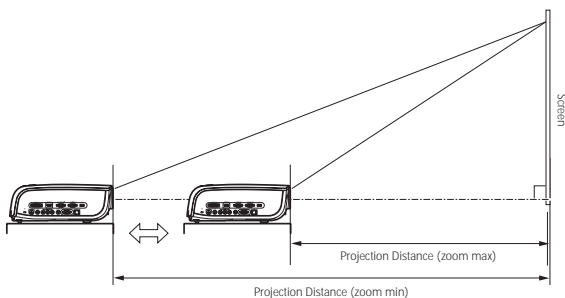

BOX DIMENSIONS (L x W x H)

497 x 444 x 304 mm

BOX WEIGHT (GROSS)

6.4 kg

PACKAGING STYLE QUANTITY OF ITEM

Pallet	6
--------	---

Image Size (inches)	40	60	80	100	150	180	200	250	300
Width (cm)	81	122	163	203	305	366	406	508	610
Height (cm)	61	91	122	152	229	274	305	381	457
Projection Distance (zoom max)	1.2 m (3.9")	1.8 m (5.9")	2.4 m (7.9")	3.0 m (9.8")	4.5 m (14.8")	5.4 m (17.7")	6.0 m (19.7")	7.6 m (24.9")	9.1 m (29.9")
Projection Distance (zoom min)	1.7 m (5.6")	2.6 m (8.5")	3.5 m (11.5")	4.4 m (14.4")	6.6 m (21.7")	8.0 m (26.3")	8.9 m (29.2")		